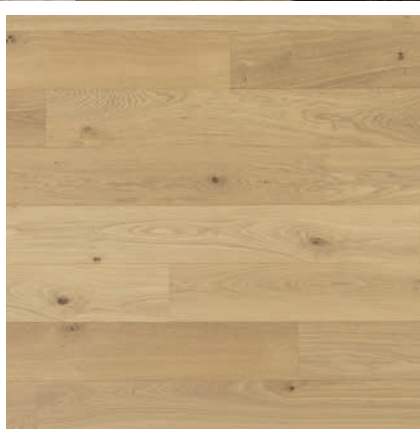

PODLAHY DREVENÉ TROJVRSTVOVÉ

PARKY®

It's good to live on wood

Krátke rustikálne dosky v laku – CLASSIC 20

PARKY® CLASSIC 20

FORMÁT: 10 x 148 x 1 185 mm

TRIEDENIE RUSTIC LIGHT

MATNÝ LAK, KARTÁČOVANIE

4V MINIFÁZA

NÁŠLAP 2 mm

ZÁMOK UNIFIT X

15 ROKOV ZÁRUKA
pre bytové zaťaženie

DO VYPREDANIA

Odporúčaná MOC 82,10 €

52,30 €

42,93 €

34,90 € bez DPH

-20%

Akcia platí od 22. 5. 2023 do 28. 2. 2025

Essence Oak Rustic Light

SKLADOM

Skladom v Hodoníne do vypredania
zásob vrátane zhodných líšt

ZÁŤAŽOVÁ TRIEDA 23 /31

Odolnosť proti škrabancom
ako pri kvalitnom vinyle
a lamináte

**SCHODOVÉ HRANY
PRE KAŽDÚ PODLAHU**

Do 4 týždňov dodanie
schodových hrán vyrobených
priamo z podlahových lamiel
pre Vaše perfektné schody

**IDEÁLNE PRE PODLAHOVÉ
VYKUROVANIE**

Nízky tepelný odpor

**NAJVYŠŠIE EKOLOGICKÉ
ŠTANDARDY**

BREEAM international
a LEED v4

Essence Oak Rustic Light

Ceny EUR/m² vrátane 23% DPH

Dátum vydania 17. 3. 2025